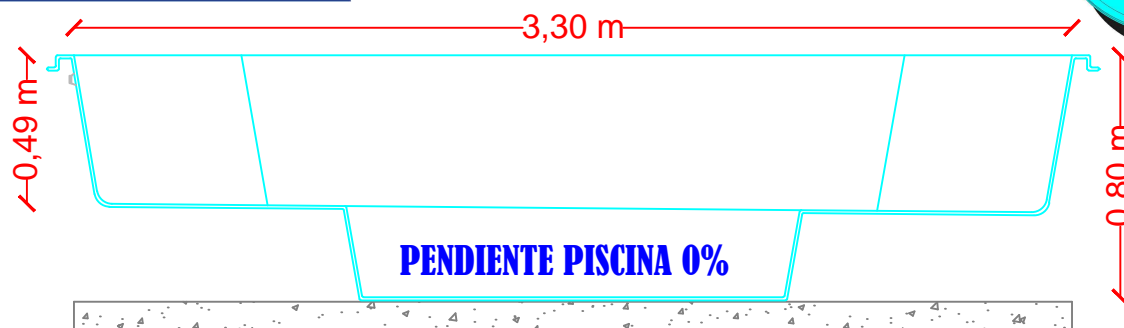

PISCINA MOD. A-1 SPA

**SOLERA DE HORMIGÓN ARMADO
DEL 0% CON 10 CMS. DE ESPESOR**

CARACTERISTICAS MODELO A-1 SPA

- Longitud⁽¹⁾ 3,30 m.
- Anchura⁽¹⁾ 2,50 m.
- Prof. max.⁽¹⁾ 0,80 m.
- Prof. min.⁽¹⁾ 0,49 m.
- Peso aprox. 120 kg.
- Vol. agua aprox. 3,50 m³
- Desnivel 0 %

EQUIPAMIENTO PISCINA⁽²⁾

- 1 Barredera (opcional)
- 1 Sumidero o fondo
- 1 Skimmer (opcional)
- 1 Boquillas impulsión

- (1) Medidas interiores del vaso.
(2) Equipamiento opcional (foco, hidromasaje,...)