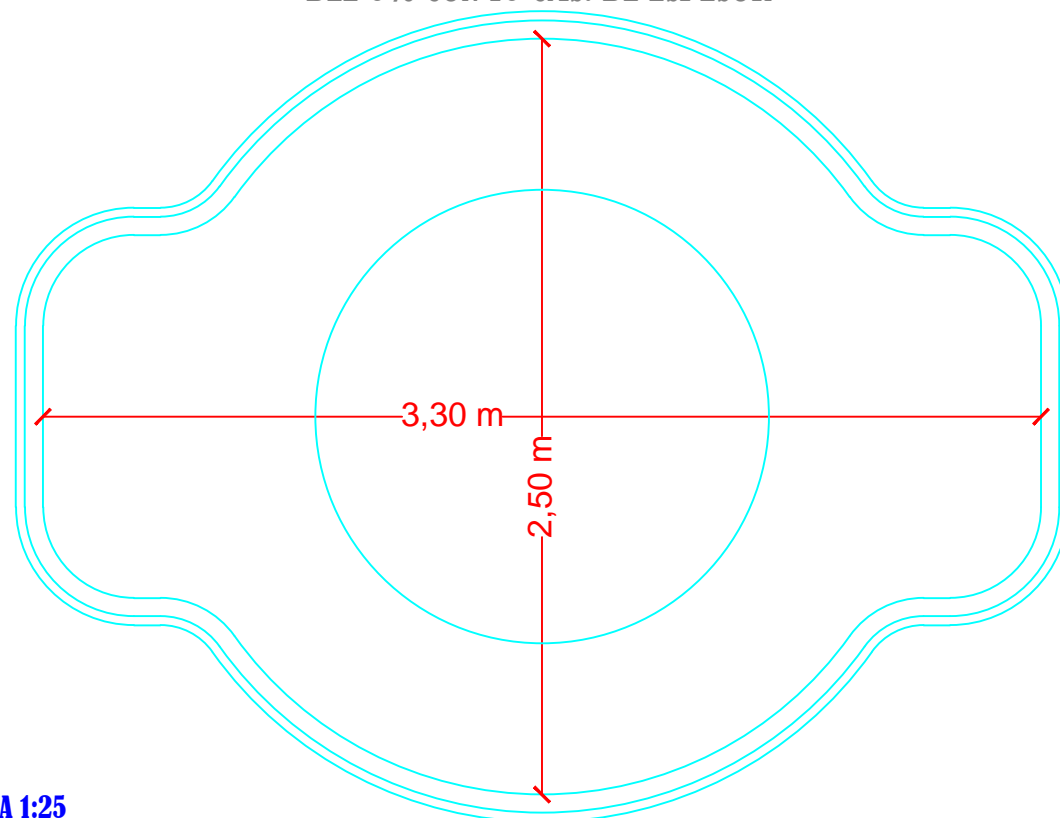

PISCINA MOD. A-1 SPA

**SOLERA DE HORMIGÓN ARMADO
DEL 0% CON 10 CMS. DE ESPESOR**

CARACTERISTICAS MODELO A-1 SPA

- Longitud⁽¹⁾ 3,30 m.
- Anchura⁽¹⁾ 2,50 m.
- Prof. max.⁽¹⁾ 0,80 m.
- Prof. min.⁽¹⁾ 0,49 m.
- Peso aprox. 120 kg.
- Vol. agua aprox. 3,50 m³
- Desnivel 0 %