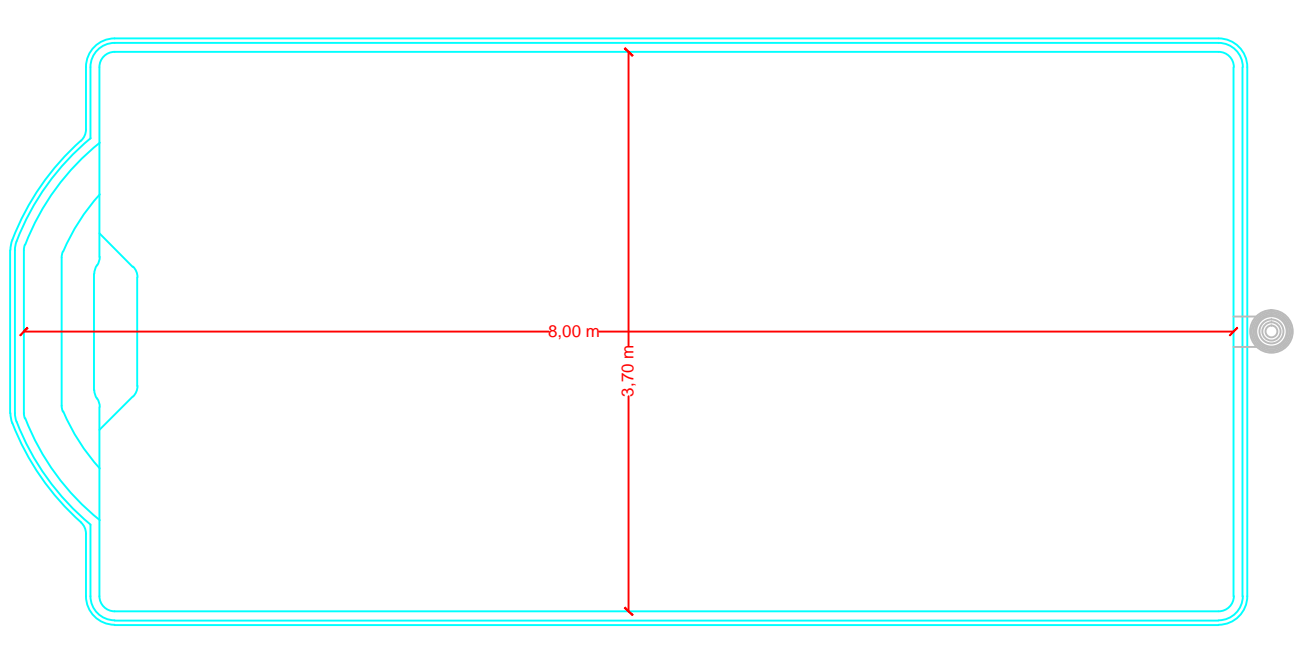

PISCINA MOD. A-80

ESCALA 1:50

CARACTERISTICAS MODELO A-80

- Longitud⁽¹⁾ 8,00 m.
- Anchura⁽¹⁾ 3,70 m.
- Prof. max.⁽¹⁾ 1,60 m.
- Prof. min.⁽¹⁾ 1,44 m.
- Peso aprox. 550 kg.
- Vol. agua aprox. 42 m³
- Desnivel 2 %