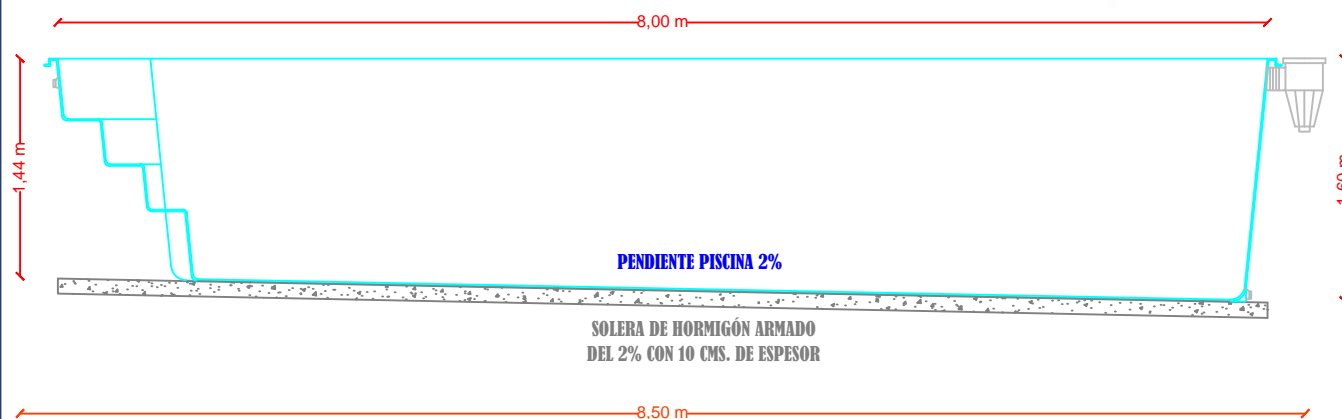

PISCINA MOD. A-80

ESCALA 1:50

CARACTERISTICAS MODELO A-80

- Longitud⁽¹⁾ 8,00 m.
- Anchura⁽¹⁾ 3,70 m.
- Prof. max.⁽¹⁾ 1,60 m.
- Prof. min.⁽¹⁾ 1,44 m.
- Peso aprox. 550 kg.
- Vol. agua aprox. 42 m³
- Desnivel 2 %